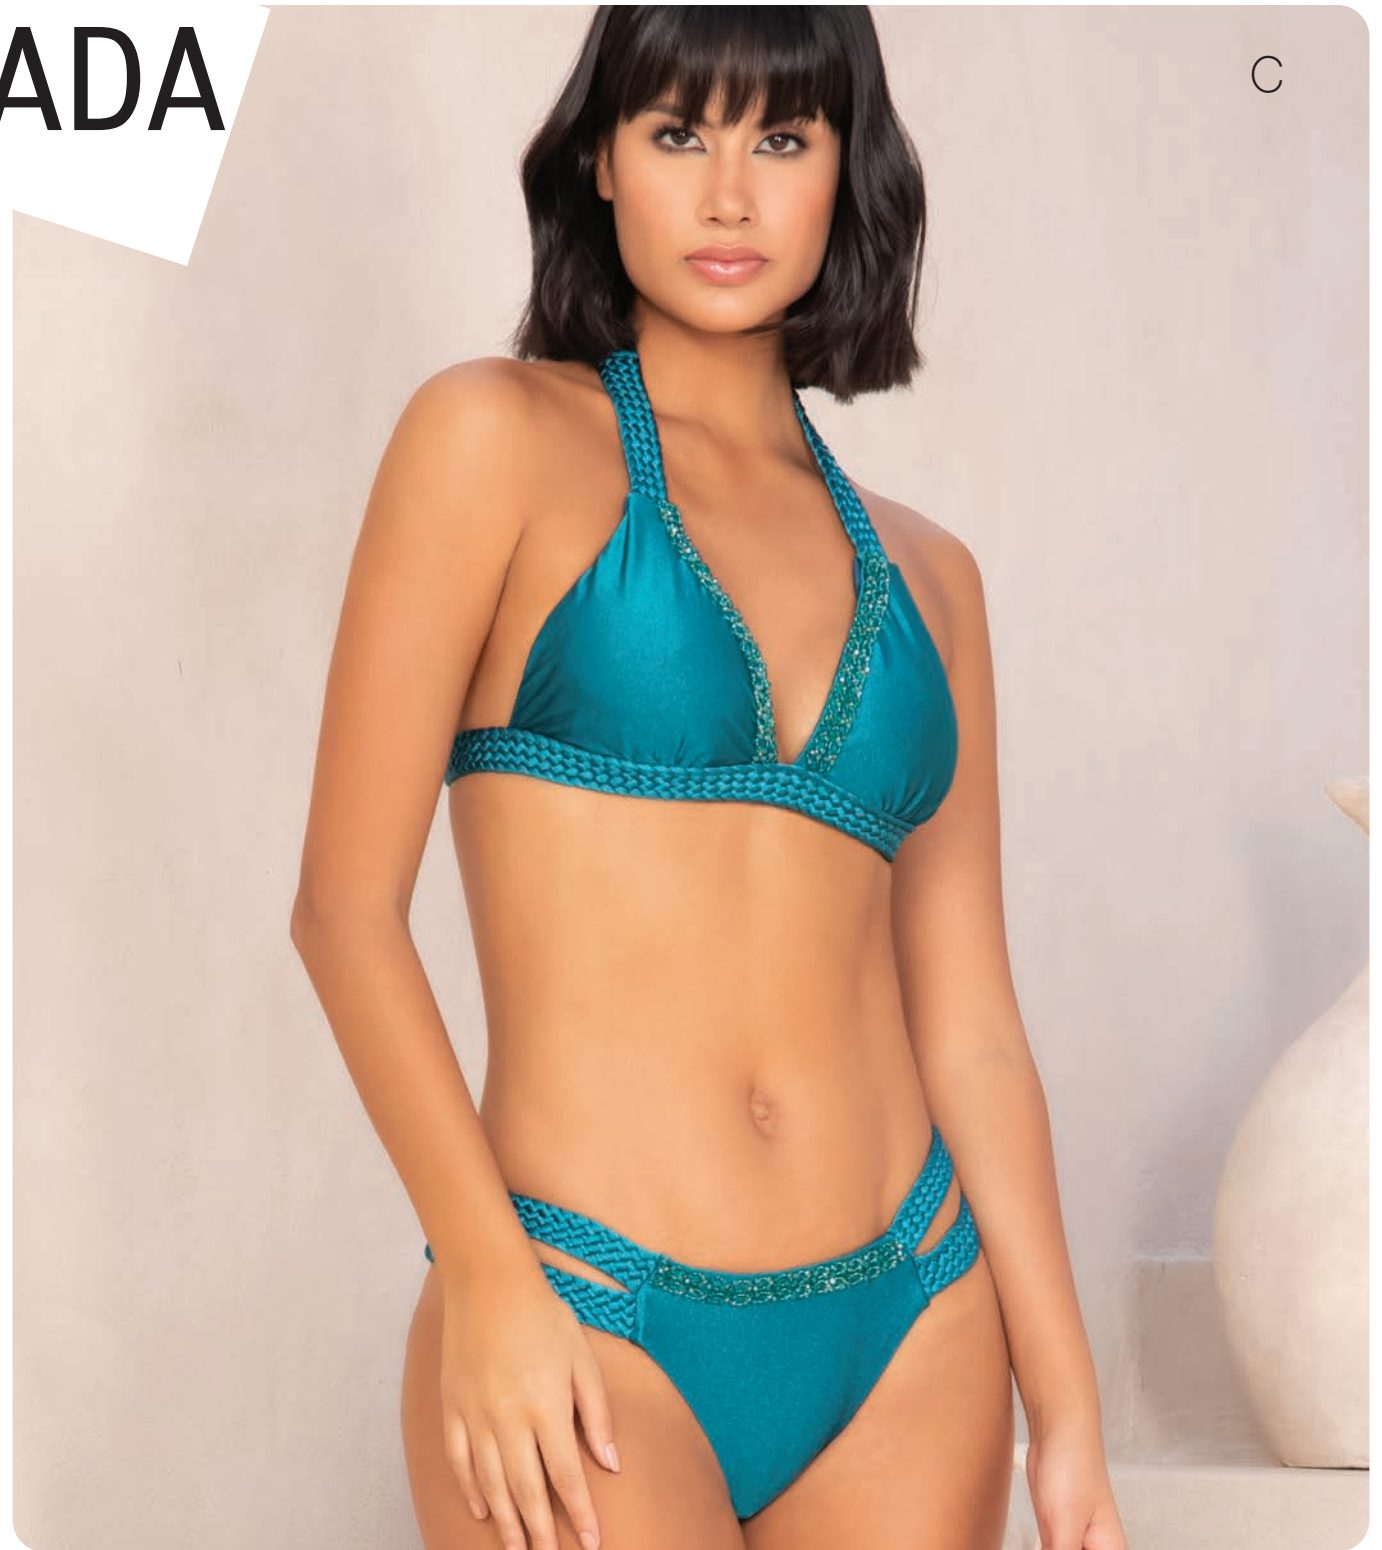

NOMADA

C

REF: 1318

TALLA S32 M34 L36 A-DORADO B-VERDE AZUL C-OCRE